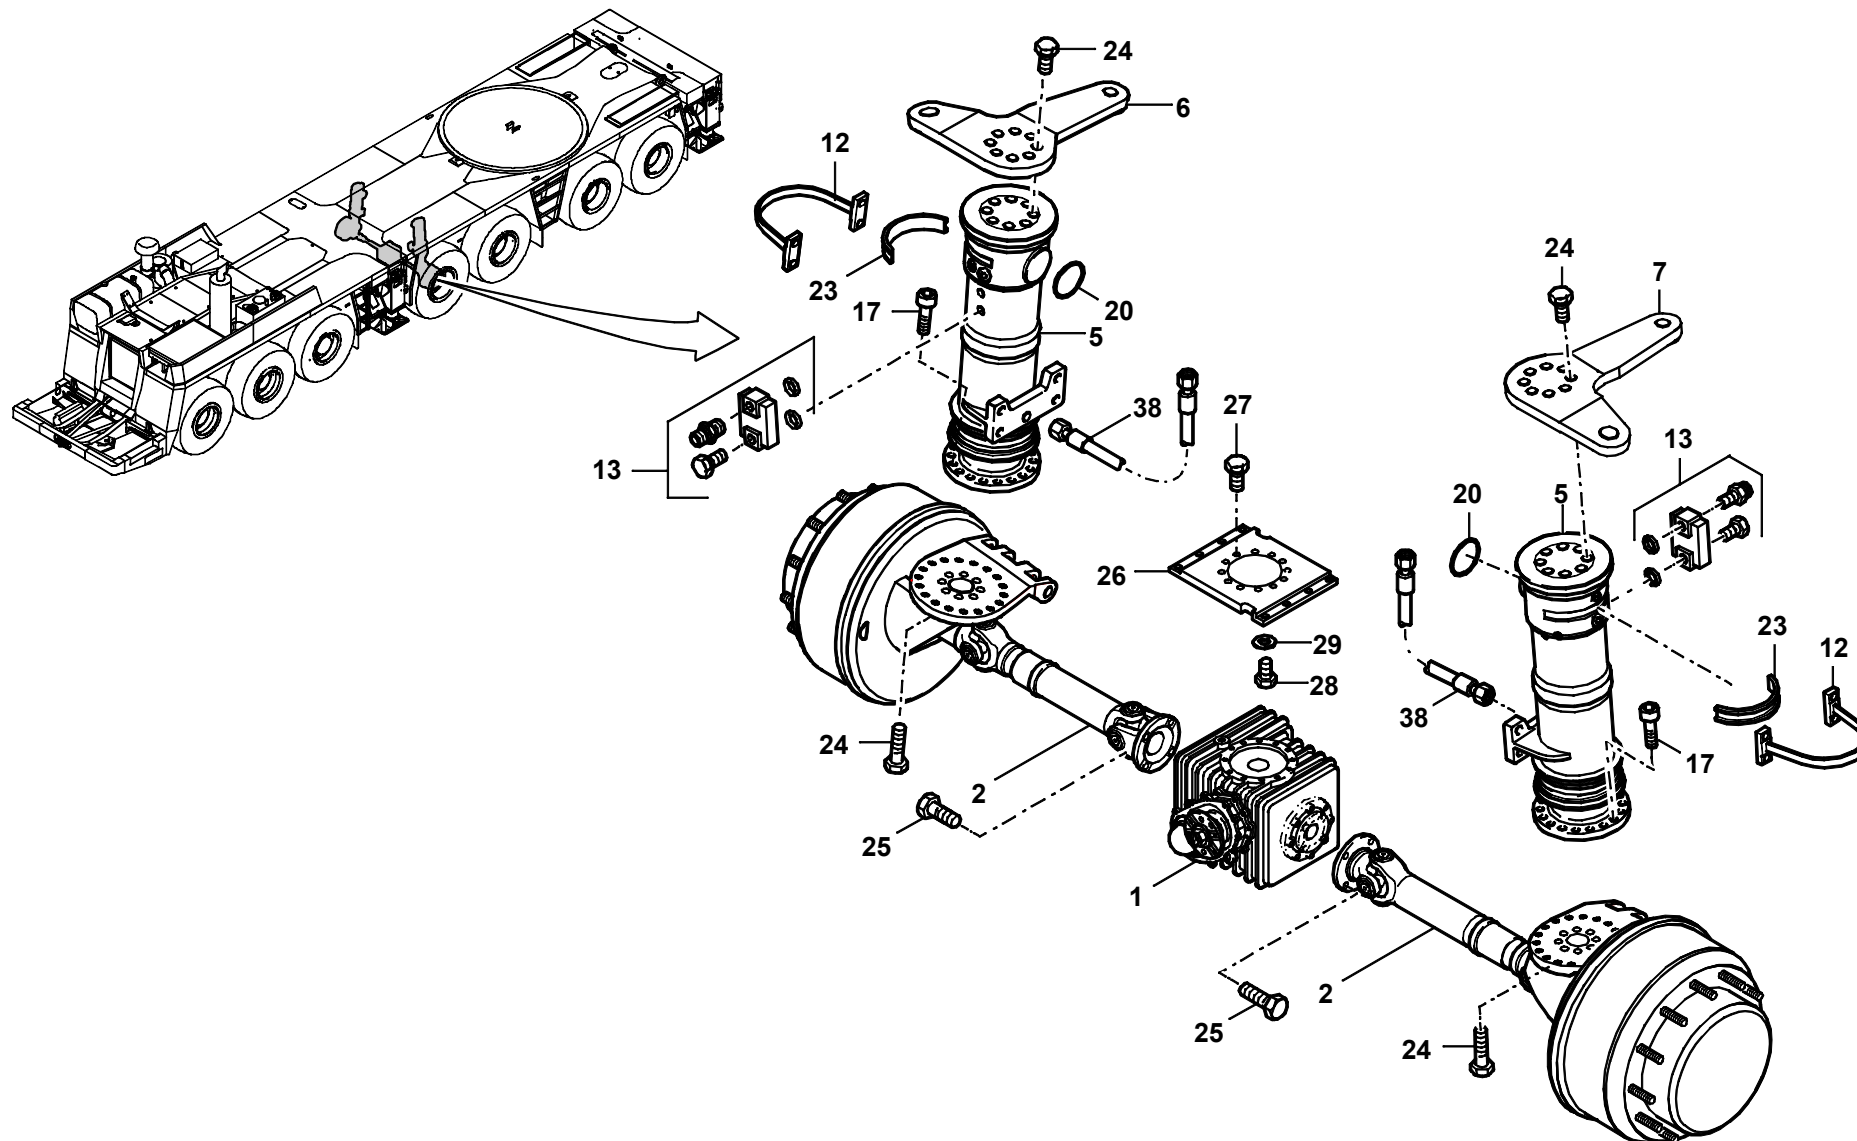

GROVE

ACHSANBAU HINTEN
AXLE ATTACHMENT REAR

BILDTADEL
PICTORIAL DISPLAY

GMK 7450
BE 507

09.02

2196710000-ETL N

1/4

GROVE

ACHSANBAU HINTEN
AXLE ATTACHMENT REAR

BILDTADEL
PICTORIAL DISPLAY

GMK 7450
BE 507

09.02

2196710000-ETL N

2/4

GROVE

ACHSANBAU HINTEN
AXLE ATTACHMENT REAR

BILDTADEL
PICTORIAL DISPLAY

GMK 7450
BE 507

09.02

2196710000-ETL N

3/4

GROVE

ACHSANBAU HINTEN
AXLE ATTACHMENT REAR

BILDTADEL
PICTORIAL DISPLAY

GMK 7450
BE 507

09.02

2196710000-ETL N

4/4